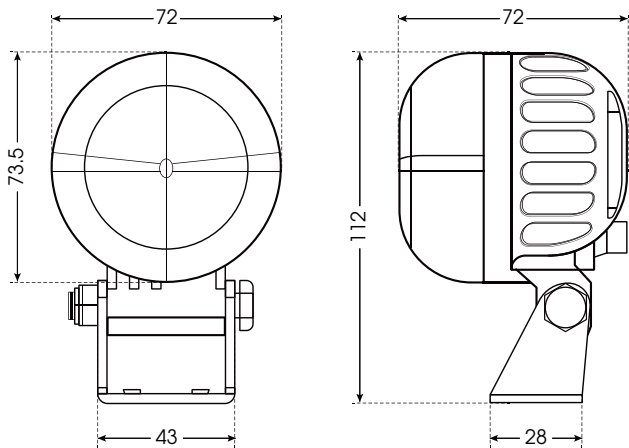

▼ 製品寸法 (mm)

配線長：170mm

▼ 内容物

- ・ラインライト本体×1
- ・取付ステー×1
- ・ギボシ(1組)×2
- ・スリーブ(1組)×2
- ・マグネット×1
- ・ボルト×3
- ・ナット×3
- ・ワッシャー×1

▼ 各色の特徴

青

売れ筋人気No.1

「指示」や「用心」の色としてJIS安全色にも指定されている青色LEDを採用。リバース連動点灯取り付けによる、挟まれ、巻き込まれ事故防止に効果的です。明度が低いため、明るい色の床への照射に優位です。