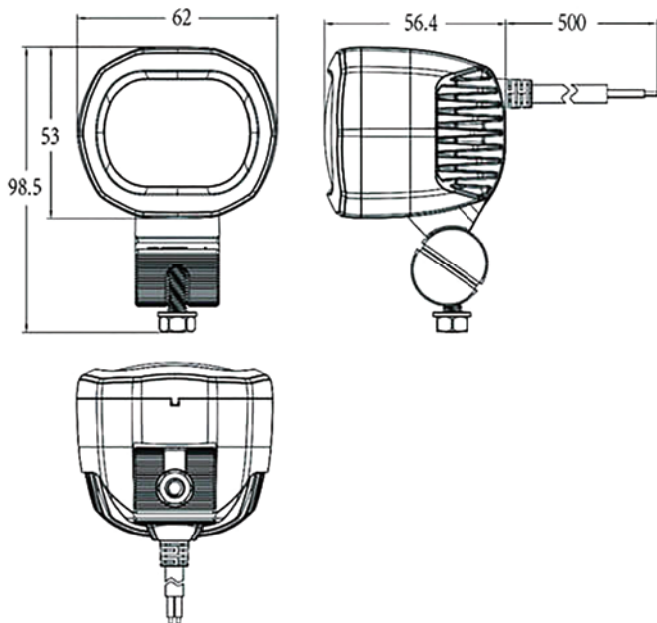

安全用LEDラインライト

安全対策用品

視認性の高い細長いライトでフォークリフトの存在や安全接近範囲を知らせます。

赤2個取付例

青1個取付例

本体取付イメージ

IP67

DC10~80V

PCS

ピー・シー・エス株式会社

▼ 製品仕様・特徴

点灯操作	キーオン連動、リバーズ連動、独立スイッチなど自由に取付可能
防塵・防水	屋内外で使用する産業機械用に設計された、IP67の性能
耐電圧	80Vまでの高電圧対応により幅広いフォークリフトに適合
安全性	欧州の車載用型式認定ECE R10を取得
耐寒・耐熱	さまざまな使用環境を想定した-5~70℃に対応
特徴	小型・軽量・省電力設計 専用取付ステー・マグネット付属

▼ 製品寸法 (mm)

▼ 内容物

- ・ラインライト本体×1
- ・取付ステー×3
- ・ギボシ(1組)×2
- ・スリーブ(1組)×2
- ・マグネット×1
- ・ボルト×1
- ・ナット×1
- ・ワッシャー×1

▼ 各色の特徴

青

売れ筋人気No.1

「指示」や「用心」の色としてJIS安全色にも指定されている青色LEDを採用。リバーズ連動点灯取り付けによる、挟まれ、巻き込まれ事故防止に効果的です。明度が低いため、明るい色の床への照射に優位です。